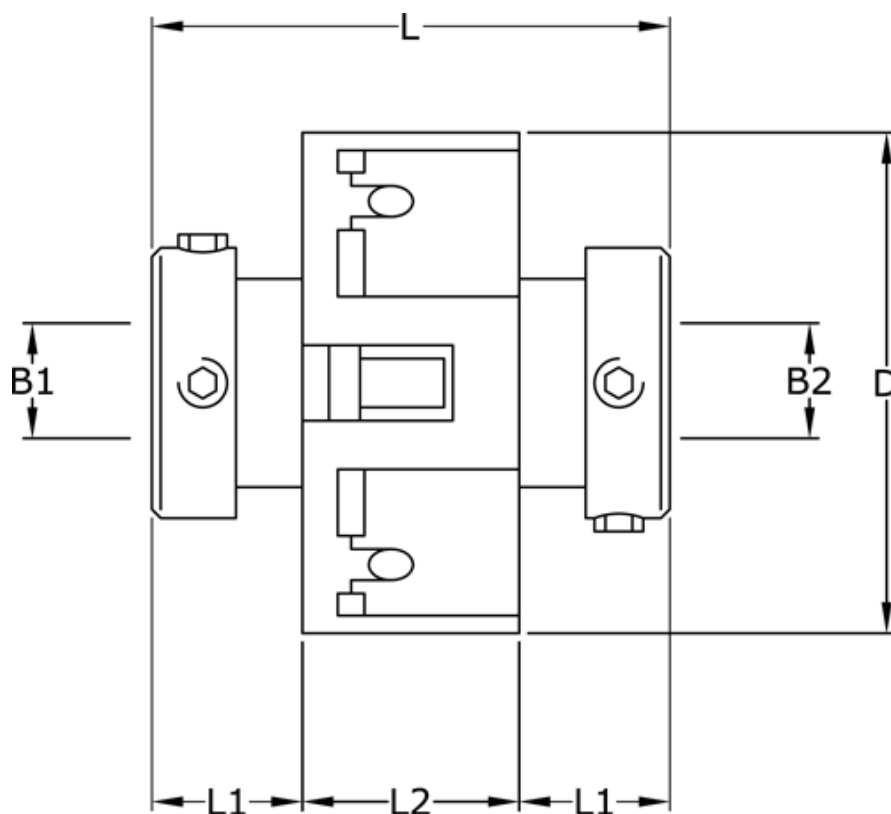

Varenummer: 3322203703542
Beskrivelse: Uni-Lat kobling str. 203.70.35.42
med pinolskrue, boring 12/16 mm

Mål

B1	= 12
B2	= 16
D	= 70
L	= 74.0
L1	= 28.5
L2	= 17.0
Skrue	= M6